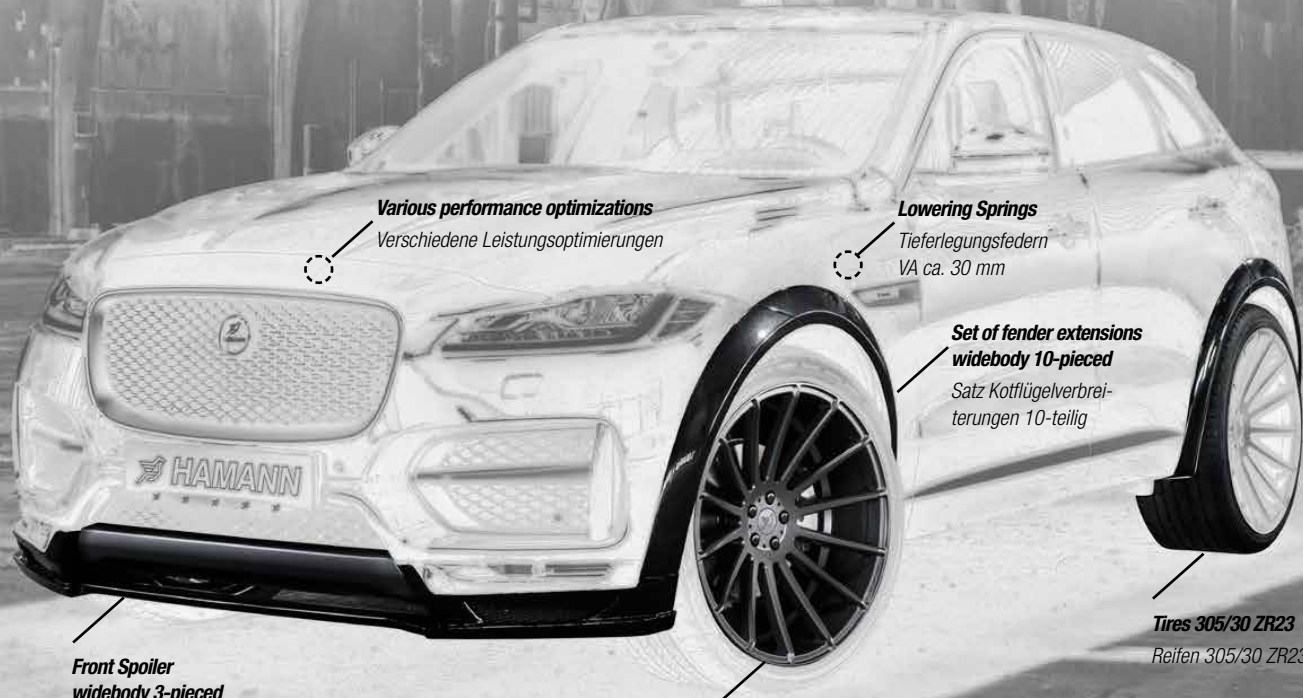

Jaguar F-Pace

HAMANN INDIVIDUALITY

PERFORMANCE PARTS PERFORMANCE PARTS

- **Sport rear muffler with 4 oval tailpipes**
- **Lowering Springs**
- **Front spoiler widebody 3-pieced**
- **Set of fender extensions widebody 10-pieced**
- **Rear center panel 2-pieced**
- **Various performance optimizations**
- *Endschalldämpfer 4-Rohr oval*
- *Tieferlegungsfedern VA/HA ca. 30 mm*
- *Frontspoiler 3-teilig*
- *Satz Kotflügelverbreiterungen 10-teilig*
- *Heckmittelblende 2-teilig*
- *Verschiedene Leistungsoptimierungen*

Various performance optimizations

Verschiedene Leistungsoptimierungen

Lowering Springs

Tieferlegungsfedern
VA ca. 30 mm

**Set of fender extensions
widebody 10-pieced**

Satz Kotflügelverbreiterungen 10-teilig