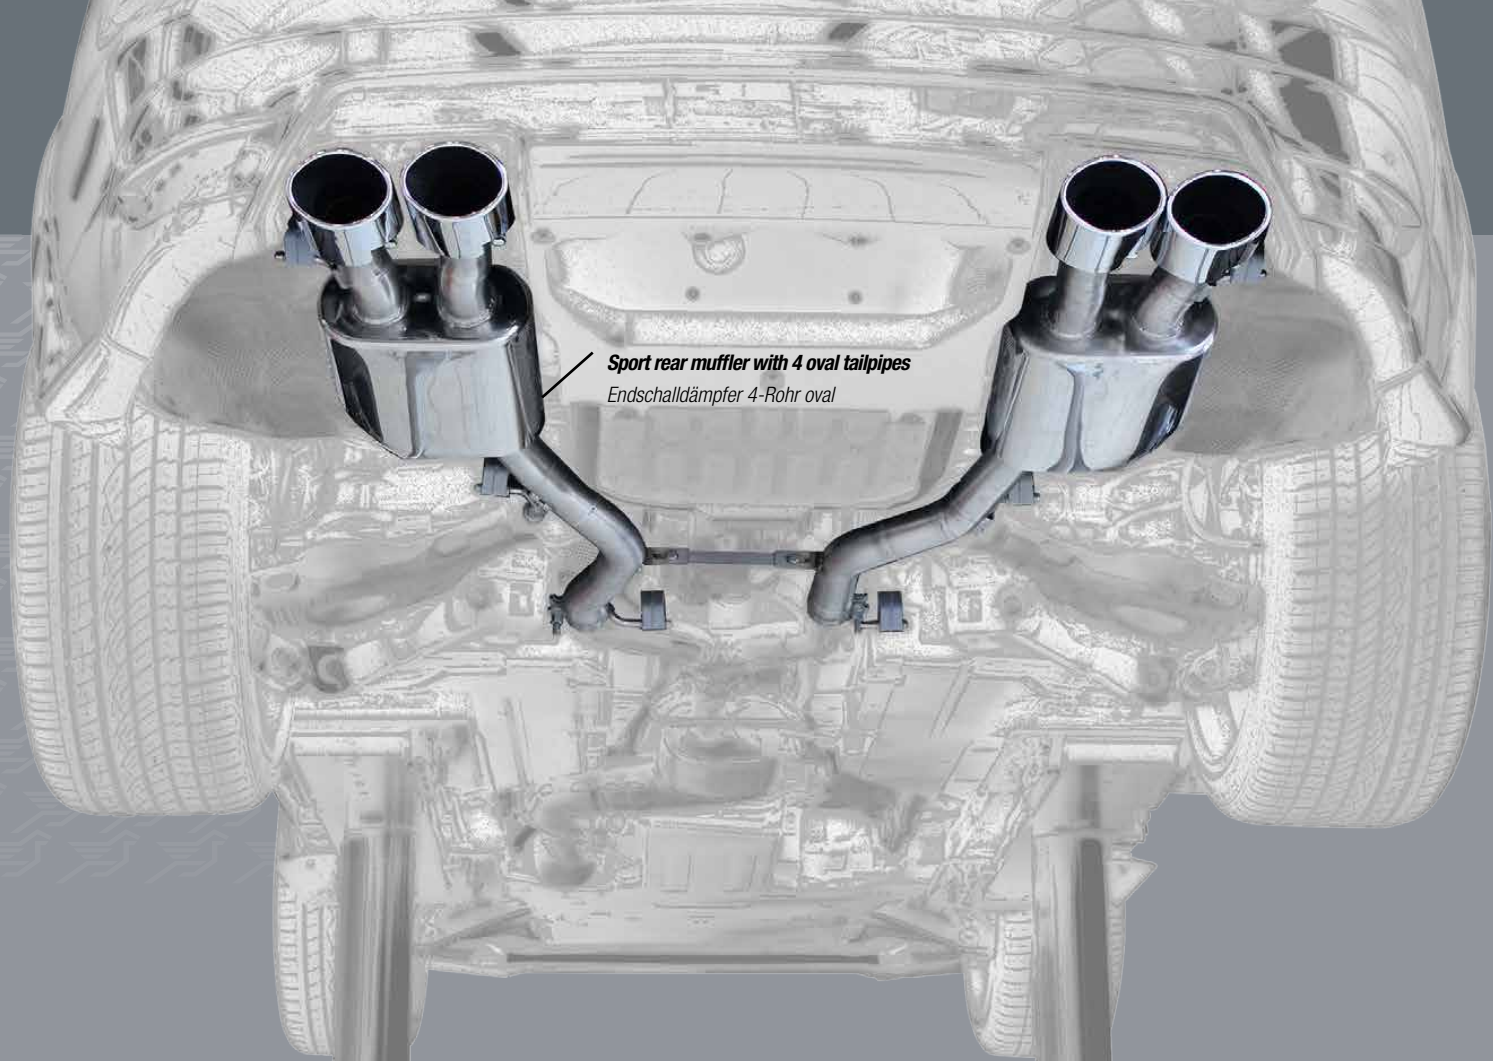

Sport rear muffler with 4 oval tailpipes

Endschalldämpfer 4-Rohr oval