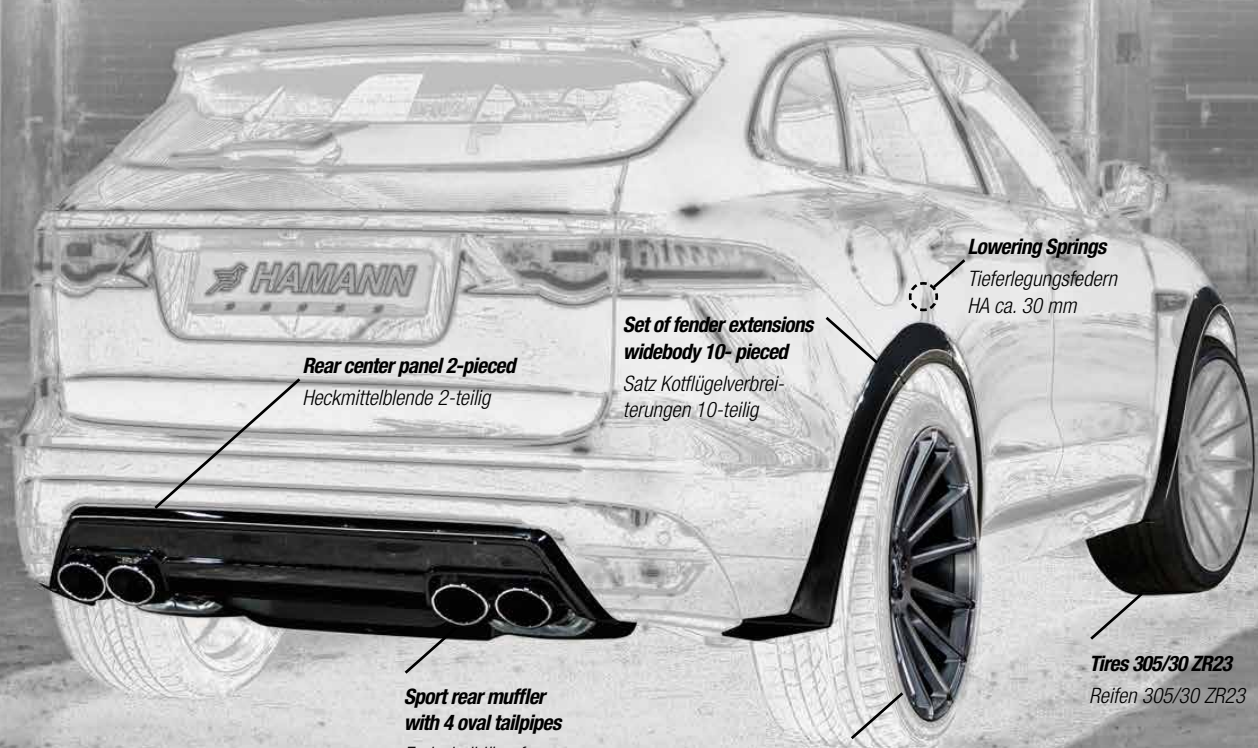

HAMANN

Rear center panel 2-pieced
Heckmittellblende 2-teilig

Set of fender extensions widebody 10- pieced
Satz Kotflügelverbreiterungen 10-teilig

Lowering Springs
Tieferlegungsfedern
HA ca. 30 mm

Sport rear muffler with 4 oval tailpipes
Endschalldämpfer
4-Rohr. oval

Tires 305/30 ZR23
Reifen 305/30 ZR23

Anniversary Evo II Graphite Grey 11,0 x 22 OS23
Anniversary Evo II Graphite Grey 11,0 x 22 ET23